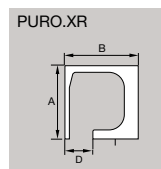

Kastengrößen & Revisionsmöglichkeiten

Kastengröße

Kastenmaße (in mm)

Maximale Elementhöhen (in mm) inkl. Rollladenkasten nach Deckbreite des Rollladenprofils

Revision außen

Kastenbezeich.	PURO.XR			PURO.XRK		
	A	B	D	A	B	D
240er/85	260	245	106	-	-	-
280er/85	-	-	-	300	280	86
280er/130	-	-	-	300	280	131
300er/85	300	300	106	-	-	-
300er/130	300	300	151	-	-	-
340er/85	-	-	-	300	345	86
340er/130	-	-	-	300	345	131
360er/85	300	365	106	-	-	-
360er/130	300	365	151	-	-	-

Die Kastenbezeichnung besteht aus Kastengröße / Öffnung

Kastenzeich.	PURO.XR			PURO.XRK		
	37	44	52	37	44	52
Rollladenprofil	3230	2530	2500	-	-	-
240er/85	-	-	-	-	-	-
240er/130	-	-	-	-	-	-
280er/85	-	-	-	4700	3650	3000
280er/130	-	-	-	4700	3650	3000
300er/85	4950	3950	3300	-	-	-
300er/130	4950	3950	3300	-	-	-
340er/85	-	-	-	4700	3650	3000
340er/130	-	-	-	4700	3650	3000
360er/85	4950	3950	3300	-	-	-
360er/130	4950	3950	3300	-	-	-

Die angegebenen Elementhöhen gelten bei Ausführung mit ALUMINO-Profilen und Ausstattung mit Plug & Play Motorisierung mit festen Wellenverbindern (60 mm Wellendurchmesser). Bei Sonderausstattungen können sich die maximalen Elementhöhen ändern.

Hiweis: Bei zusätzlicher Rollraumdämmung Einschränkungen der Elementhöhen beachten!