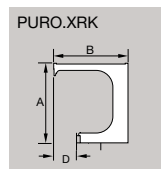

Kastengrößen & Revisionsmöglichkeiten

Kastengröße

Kastenmaße (in mm)

Maximale Elementhöhen (in mm) inkl. Rollladenkasten nach Deckbreite des Rollladenprofils

Revision außen

Kastenbezeich.	PURO.XR			PURO.XRK		
	A	B	D	A	B	D
240er/85	260	245	106	-	-	-
280er/85	-	-	-	300	280	86
280er/130	-	-	-	300	280	131
300er/85	300	300	106	-	-	-
300er/130	300	300	151	-	-	-
340er/85	-	-	-	300	345	86
340er/130	-	-	-	300	345	131
360er/85	300	365	106	-	-	-
360er/130	300	365	151	-	-	-

Die Kastenbezeichnung besteht aus Kastengröße / Öffnung

Kastenzeich.	PURO.XR			PURO.XRK		
	37	44	52	37	44	52
Rollladenprofil	3230	2530	2500	-	-	-
240er/85	-	-	-	-	-	-
240er/130	-	-	-	-	-	-
280er/85	-	-	-	4700	3650	3000
280er/130	-	-	-	4700	3650	3000
300er/85	4950	3950	3300	-	-	-
300er/130	4950	3950	3300	-	-	-
340er/85	-	-	-	4700	3650	3000
340er/130	-	-	-	4700	3650	3000
360er/85	4950	3950	3300	-	-	-
360er/130	4950	3950	3300	-	-	-

Die angegebenen Elementhöhen gelten bei Ausführung mit ALUMINO-Profilen und Ausstattung mit Plug & Play Motorisierung mit festen Wellenverbindern (60 mm Wellendurchmesser). Bei Sonderausstattungen können sich die maximalen Elementhöhen ändern.

Hiweis: Bei zusätzlicher Rollraumdämmung Einschränkungen der Elementhöhen beachten!